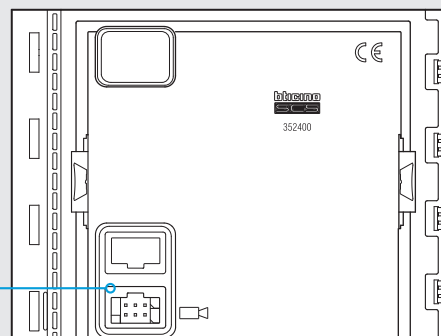

### TECHNISCHE EIGENSCHAFTEN

Spannungsversorgung über SCS BUS:	18 – 27 VDC
Eigenverbrauch im Stand-by:	20 mA
Maximaler Verbrauch unter Betriebsbedingungen:	115 mA
Farblinse:	1/3"
Objektiv:	F2,5 f1,85 mm
Auflösung:	330 Linien TV (horizontal)
Beleuchtung des Aufnahmebereichs:	LED IR (weiss)
Einstellung der Helligkeit:	Automatisch
Interlace:	2:1
Night & Day-Funktion mit automatischen IR-Filtern	
Antibeslag-Heizung (Heizwiderstand)	
Betriebstemperatur:	-25 bis +70 °C
Schutzklasse (Modul mit Frontblende montiert):	IP 54

### ABMESSUNGEN

Vorderansicht

Hinteransicht